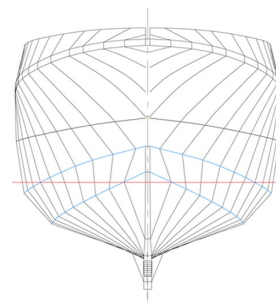

Chalutier

11,80 mètres Inis Gwenna

Performance, confort et sécurité

Longueur HT	11,80 m	Année 2010
Largeur HT	5,00 m	Moteur BAUDOUIN 143 KW
Creux	2,12 m	Coque Polyester
Tirant d'eau arrière	2,50 m	
Longueur PP	10,99 m	Armateur
Capacité gazole	4 500 litres	Christophe LECLAINCHE
Cale à poissons	15m ³	La Turballe
Équipage	3 hommes	Immatriculation SN 916 073
Jauge UMS	20,0 GT	